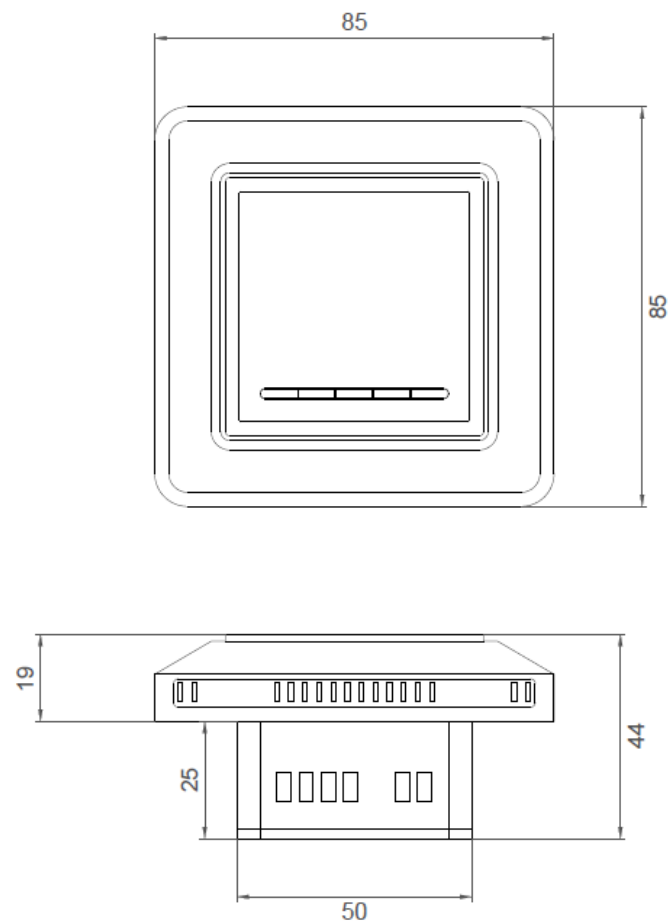

Габаритные размеры