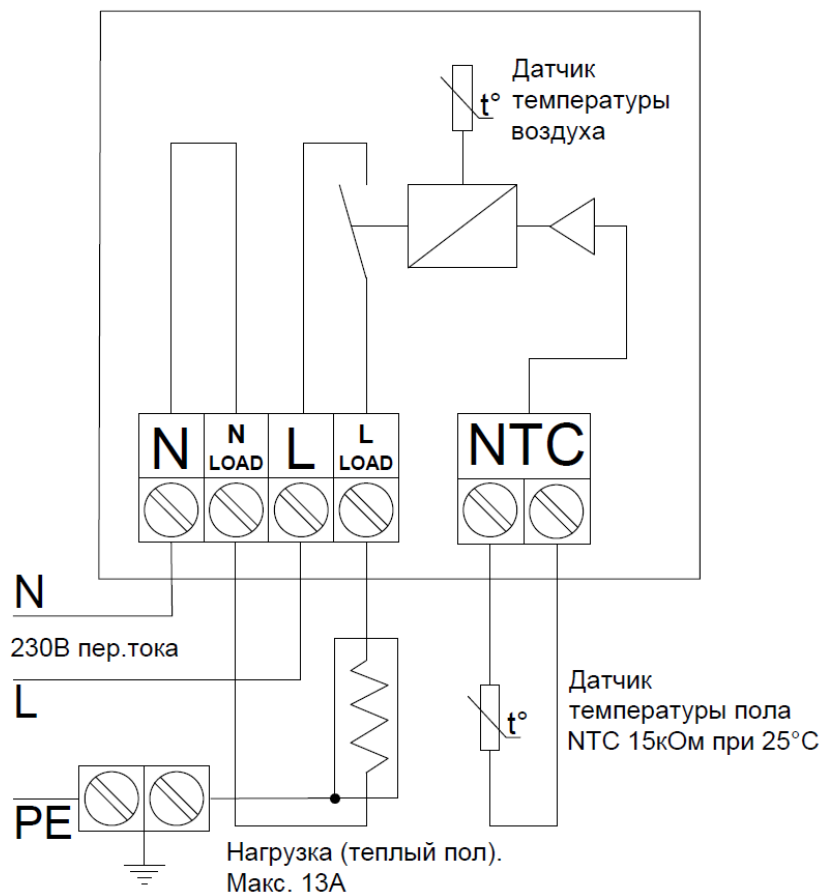

Техническая информация DEVIreg™ Opti

Электрические соединения