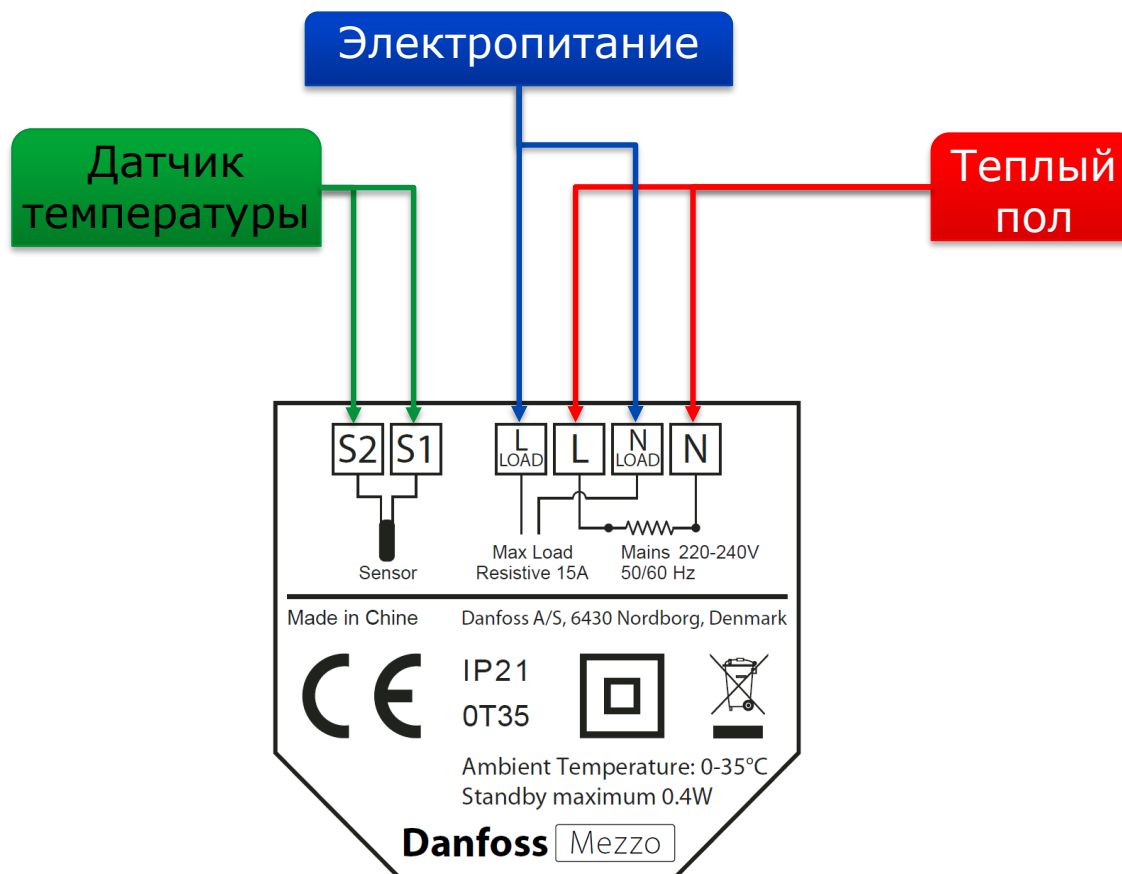

DEVIreg™ Opti - это электронный программируемый термостат с таймером, используется для управления электрическим подогревом пола.

Технические особенности DEVIreg™ Opti:

- Жидко кристаллический черно-белый дисплей с подсветкой
- Кнопки управления на лицевой панели
- Блокировка от нажатия кнопок
- Уникальное дизайнерское решение с зеркальным фасадом терморегулятора
- Раздельная компоновка с электронной и электрической частью
- Подключаемый датчик температуры пола (идет в комплекте)
- Встроенный датчик температуры воздуха
- Гарантия 2 года

Функции DEVIreg™ Opti:

- Режимы регулирования температуры пола (комфортный теплый пол), воздух+пол (напольное отопление помещения) или воздух (управление отопительными приборами)
- Программируемый таймер переключения комфортный/пониженный (Гарантированное снижение энергопотребления)
- Режим защиты от замерзания (поддержание минимальной температуры)
- Режим регулирования – отпуск (контролируемое понижение температуры до заданного уровня)
- Функция определения открытого окна (кратковременное отключение теплого пола при мгновенном понижении температуры воздуха)
- Тип регулирования – ШИМ (не имеет гистерезиса)
- Встроенные часы и календарь

Схема электрических соединений DEVIreg™ Opti

Позиционирование DEVIreg™ Opti

Производительность

DEVIregSMART

Встроенный WiFi модуль
Удаленное управления со смартфона

DEVIregTouch

Сенсорный дисплей
Адаптивный программируемый таймер
Подходит под любую рамку 55X55мм
4 цвета